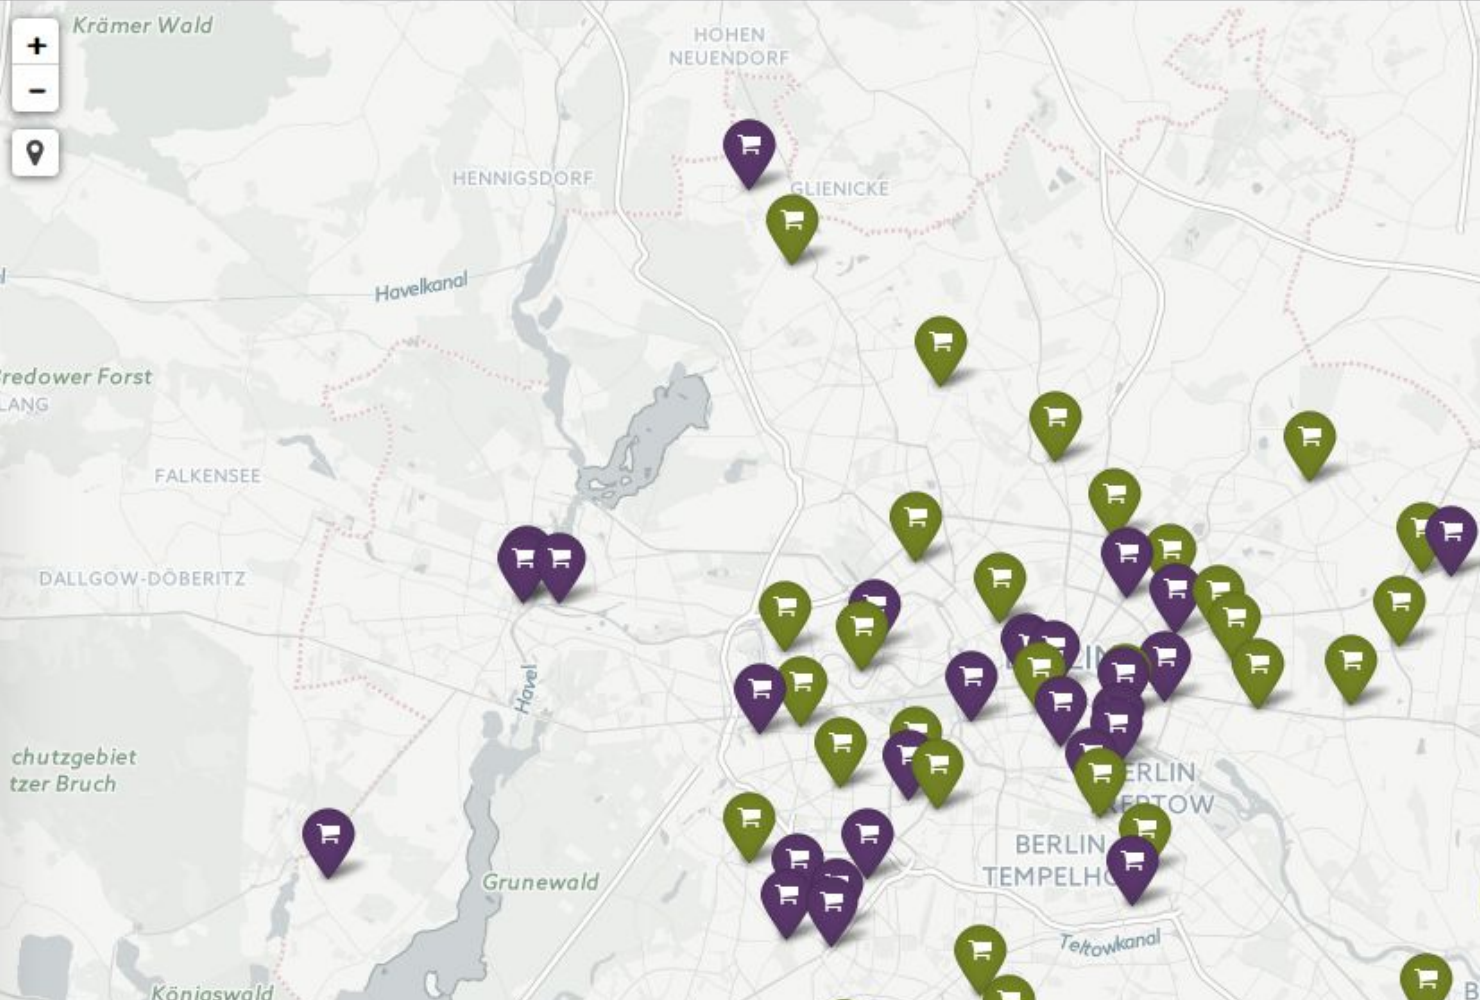

[➤ Vergleich mit Mineralwasser](#)

Wert: 6 mg/l

Grenzwert: 200 mg/l

Durchschnitt: 8,5 mg/l
(Region Heilbronn, rote Linie)

mg/l

200

150

100

50

{ what's in
my tap
water? }

{ where can I buy vegetables? }

{ how ruined
are the
schools? }

Wo unsere Kinder lernen

Mildred-Harnack-Schule
Oberschule (11K02)
Schulze-Boysen-Straße 12
10365 Berlin

Gebäude: Schulgebäude A
Priorität: in den nächsten 10 Jahren