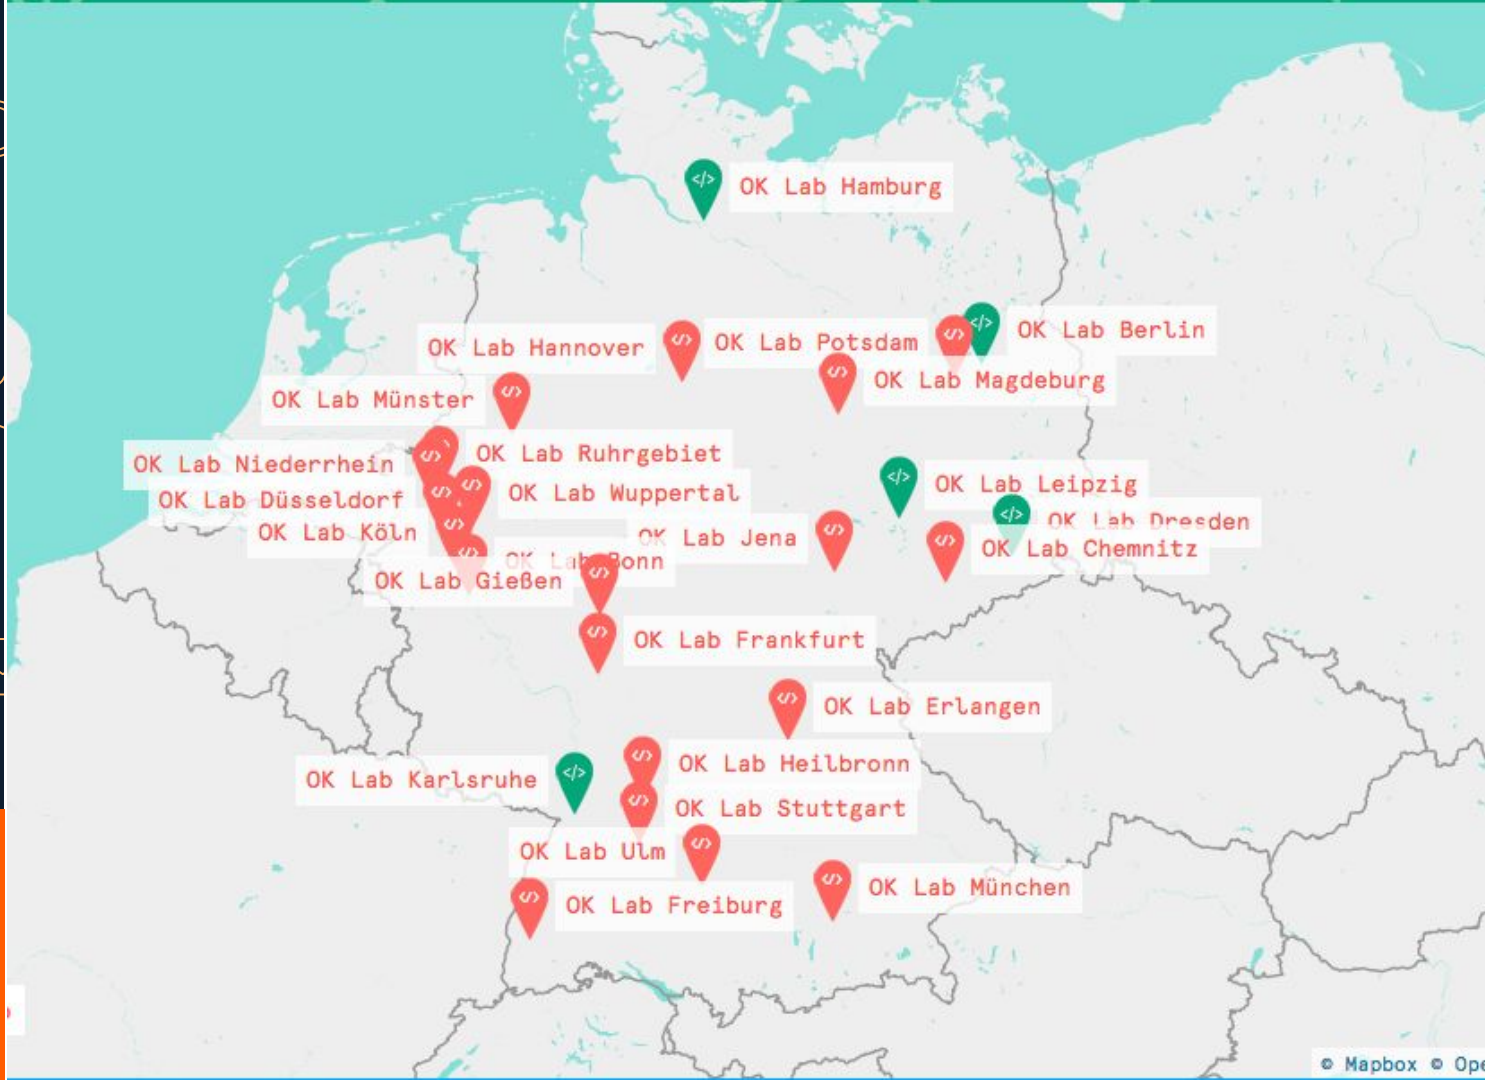

{ come and visit us }